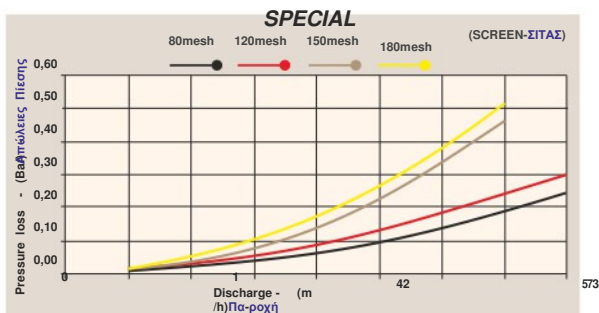

3481-4482

Cartridges for Filter Special
Εσωτερικά στοιχεία φίλτρ Special (σίτα - δίσκοι)

CODE ΚΩΔΙΚΟΣ	Type Τύπος	Mesh	Colour Χρώμα	Surface Επιφάνεια (cm ²)	PRICE ΤΙΜΗ
SCREEN ΣΙΤΑ					
3481/2080	1"-1 1/4"	80	Black	152	
3481/2120	1"-1 1/4"	120	Red	152	
3481/2150	1"-1 1/4"	150	Brown	152	
3481/2180	1"-1 1/4"	180	Yellow	152	
DISK ΔΙΣΚΟΙ					
4482/3242	1"-1 1/4"	120	Green	200	

Dimensions - (mm) Διαστάσεις

Pressure Loss Diagrams Διαγράμματα Απωλειών Πίεσης

3382-3383

In Line Large
Φίλτρο γραμμής Μεγάλο

CODE ΚΩΔΙΚΟΣ	Inlet/outlet είσοδος/έξοδος	Mesh	Discharge Παροχή (m ³ /h)	Packing Συσκευασία pcs/cart Τεμ/κιβ	PRICE ΤΙΜΗ
SCREEN ΣΙΤΑΣ					
3382/0062	3/4"	60	5	60 H	
3382/0082	3/4"	80	5	60 H	
3382/0122	3/4"	120	5	60 H	
3382/0063	1"	60	6	60 H	
3382/0083	1"	80	6	60 H	
3382/0123	1"	120	6	60 H	
3382/0153	1"	150	6	60 H	
DISK ΔΙΣΚΟΙ					
3383/0122	3/4"	120	4	60 H	
3383/0123	1"	120	5	60 H	
3383/0153	1"	155	5	60 H	