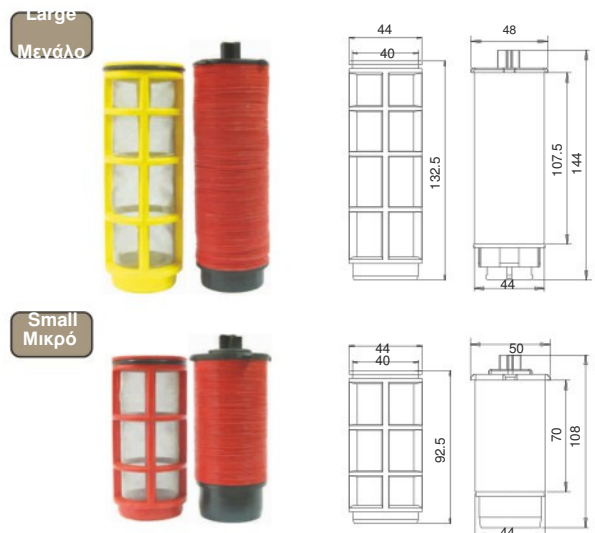

Note: 1" filters can be ordered with NPT Thread. When ordering please alter the code to 1

Example Filter Large 1" NPT 60mesh cod1063.382/

Σημ.: Τα φίλτρα 1" μπορούν να διατεθούν με σπείρωμα NPT κατόπιν παραγγελίας. Κατά την παραγγελία παρακαλούμε αλλάξτε το πέμπτο ψηφίο στον κωδικό σε Παράδειγμα Φίλτρο Μεγάλο 1" NPTmesh κωδ. 338 1063.

3481-3482

Cartridges for In-Line Small & Large screen - (disk)
Εσωτερικά στοιχεία γφίλτρο Μικρό & Μ (σίτα - δίσκοι)

CODE ΚΩΔΙΚΟΣ	Type Τύπος	Mesh	Colour Χρώμα	Surface Επιφάνεια (cm²)	PRICE ΤΙΜΗ
SCREEN ΣΙΤΑ					
3481/1060	3/4"-1" Large Μεγάλο	60	White	90	
3481/1080	3/4"-1" Large Μεγάλο	80	Black	90	
3481/1120	3/4"-1" Large Μεγάλο	120	Red	90	
3481/1150	3/4"-1" Large Μεγάλο	150	Brown	55	
3481/1180	3/4"-1" Large Μεγάλο	180	Yellow	55	
3481/0060	3/4"-1" Small-Μικρό	60	White	55	
3481/0080	3/4"-1" Small-Μικρό	80	Black	55	
3481/0120	3/4"-1" Small-Μικρό	120	Red	55	
DISK ΔΙΣΚΟΙ					
3482/2242	3/4"-1" Large Μεγάλο	120	Red	152	
3482/2542	3/4"-1" Large Μεγάλο	155	Black	152	
3482/1242	3/4"-1" Small-Μικρό	120	Red	94	
3482/1542	3/4"-1" Small-Μικρό	155	Black	94	

Dimensions - (mm) Διαστάσεις