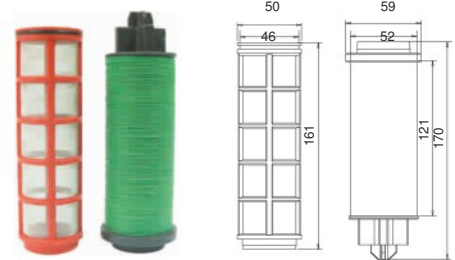

Note: Special filters can be ordered with NPT Thread. When ordering please alter the fifth digit of the code to 1

Example Filter Special 1" NPT 0mesh code 33851083.

Σημ.: Τα φίλτρα special μπορούν να διατεθούν με σπειρώμα NPT κατόπιν παραγγελίας. Κατά την παραγγελία παρακαλούμε αλλάξτε το πέμπτο στον κωδικό σε **Παράδειγμα** Φίλτρο Σπέσιαλ 1" NPT mesh κωδ. 33851083

3481-4482

Cartridges for Filter Special
Εσωτερικά στοιχεία φίλτρ Special (σίτα - δίσκοι)

CODE ΚΩΔΙΚΟΣ	Type Τύπος	Mesh	Colour Χρώμα	Surface Επιφάνεια (cm ²)	PRICE ΤΙΜΗ
SCREEN ΣΙΤΑ					
3481/2080	1"-1 1/4"	80	Black	152	
3481/2120	1"-1 1/4"	120	Red	152	
3481/2150	1"-1 1/4"	150	Brown	152	
3481/2180	1"-1 1/4"	180	Yellow	152	
DISK ΔΙΣΚΟΙ					
4482/3242	1"-1 1/4"	120	Green	200	

Dimensions - (mm) Διαστάσεις

Pressure Loss Diagrams Διαγράμματα Απωλειών Πίεσης

3382-3383

In Line Large
Φίλτρο γραμμής Μεγάλο

CODE ΚΩΔΙΚΟΣ	Inlet/outlet είσοδος/έξοδος	Mesh	Discharge Παροχή (m ³ /h)	Packing Συσκευασία pcs/cart Τεμ/κιβ	PRICE ΤΙΜΗ
SCREEN ΣΙΤΑΣ					
3382/0062	3/4"	60	5	60 H	
3382/0082	3/4"	80	5	60 H	
3382/0122	3/4"	120	5	60 H	
3382/0063	1"	60	6	60 H	
3382/0083	1"	80	6	60 H	
3382/0123	1"	120	6	60 H	
3382/0153	1"	150	6	60 H	
DISK ΔΙΣΚΟΙ					
3383/0122	3/4"	120	4	60 H	
3383/0123	1"	120	5	60 H	
3383/0153	1"	155	5	60 H	